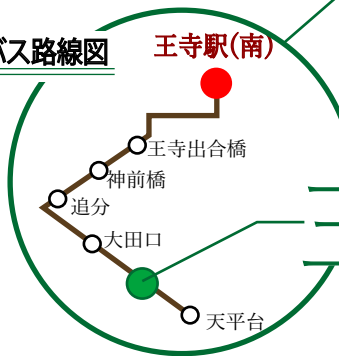

■ 電車路線図

■ バス路線図

# 王寺霊園

◆ 電車でのアクセスについて

JR	天王寺駅から大和路線	奈良・加茂方面	約20分
	奈良駅から大和路線	大阪・難波方面	約15分
近鉄	生駒駅から生駒線	王寺方面	約25分
	西田原本駅から田原本線	王寺方面	約20分

◆ バスでのアクセスについて

当園へは王寺駅(南口)のバス停より、②1系統明神4丁目行き(天平台方面)にご乗車下さい。

運賃及び、ダイヤにつきましては奈良交通㈱へお問い合わせ下さい。