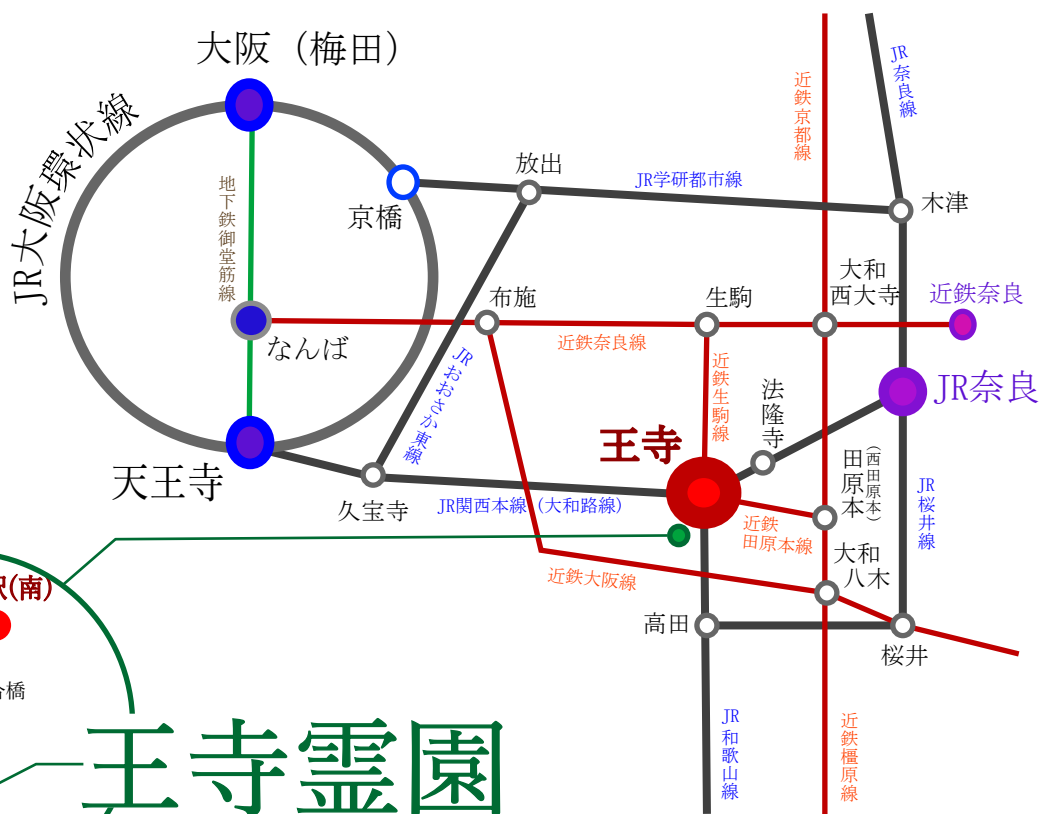

■ 電車路線図

■ バス路線図

# 王寺霊園

◆ 電車でのアクセスについて

JR	天王寺駅から大和路線	奈良・加茂方面	約20分
	奈良駅から大和路線	大阪・難波方面	約15分
近鉄	生駒駅から生駒線	王寺方面	約25分
	西田原本駅から田原本線	王寺方面	約20分

◆ バスでのアクセスについて

当園へは王寺駅(南口)のバス停より、②1系統明神4丁目行き(天平台方面)にご乗車下さい。

運賃及び、ダイヤにつきましては奈良交通㈱へお問い合わせ下さい。